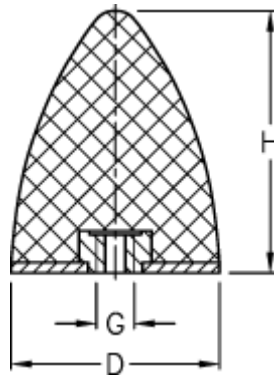

Varenummer: 51511145080010  
Beskrivelse: Vibrationsdæmper KP-E  
35/40,M8 NR shore57

## Mål

---

D = 35  
G = M8  
H = 40